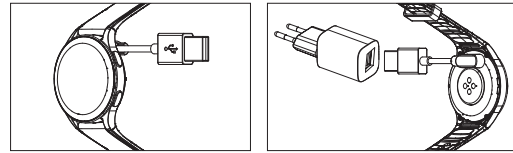

The Button Function / Tuş Fonksiyonları

Download App / Uygulamayı İndir

How to Use ? / Nasıl Kullanılır?

Top Button / Üst Düğme

	x1	To return the main menu Ana menüye geri dönmek için
	x1	To wake the screen when it is off Ekran kapalıyken uyandırmak için
	3s	To turn on the watch Saati açmak için
	8s	To turn on and restart the watch Saati açmak ve yeniden başlatmak için

App Name: ttec Watch / Uygulama Adı: ttec Watch

Please scan the QR code below to your phone for detailed user manual. Lütfen detaylı kullanım kılavuzu için aşağıdaki QR kodu telefonunuza taratın.

EN

TR

Bottom Button / Alt Düğme

	x1	To wake the screen when it is off and to go to the fitness list Ekran kapalıyken uyandırmak ve fitness listesine gitmek için
	5s	To go the restart screen Yeniden başlatma ekranına gitmek için

1- Please scan the QR code below to download "ttec Watch" app to your phone. Lütfen "ttec Watch" uygulamasını indirmek için aşağıdaki QR kodu telefonunuza taratın.

Download on the App Store

GET IT ON Google Play

! Be sure to review the user manual before using your Tempus Pro Smartwatch. Tempus Pro akıllı saatinizi kullanmadan önce kullanım kılavuzunu mutlaka gözden geçirin.