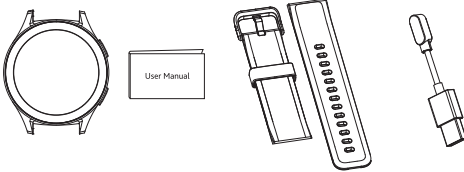

The Button Function / Tuş Fonksiyonları

Download App / Uygulamayı İndir

How to Use ? / Nasıl Kullanılır?

Top Button / Üst Düğme

	x1	To return the main menu Ana menüye geri dönmek için
	x1	To wake the screen when it is off Ekran kapalıyken uyandırmak için
	3s	To turn on the watch Saati açmak için
	8s	To turn on and restart the watch Saati açmak ve yeniden başlatmak için

App Name: ttec Watch / Uygulama Adı: ttec Watch

Please scan the QR code below to your phone for detailed user manual. Lütfen detaylı kullanım kılavuzu için aşağıdaki QR kodu telefonunuza taratın.

EN

TR

Bottom Button / Alt Düğme

	x1	To wake the screen when it is off and to go to the fitness list Ekran kapalıyken uyandırmak ve fitness listesine gitmek için
	5s	To go the restart screen Yeniden başlatma ekranına gitmek için

1- Please scan the QR code below to download "ttec Watch" app to your phone. Lütfen "ttec Watch" uygulamasını indirmek için aşağıdaki QR kodu telefonunuza taratın.

Download on the App Store

GET IT ON Google Play

! Be sure to review the user manual before using your Tempus Pro Smartwatch. Tempus Pro akıllı saatinizi kullanmadan önce kullanım kılavuzunu mutlaka gözden geçirin.