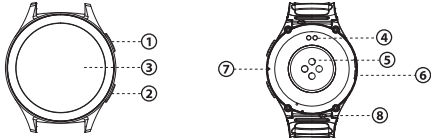

3- Choose "Start to Use" for next step. / Sonraki adım için "Kullanmaya Başla"yı seçin.

4- Select device and pair. / Cihazı seçin ve eşleştirin.

Discover / Keşfet

Turning On-Off / Açma-Kapama

① Aluminium Function Button 1

Aluminyum Fonksiyon Tuşu 1

② Aluminium Function Button 2

Aluminyum Fonksiyon Tuşu 2

③ Touch Screen

Dokunmatik Ekran

④ Magnetic Charging Area

Manyetik Şarj Alanı

⑤ Advanced Health Sensor