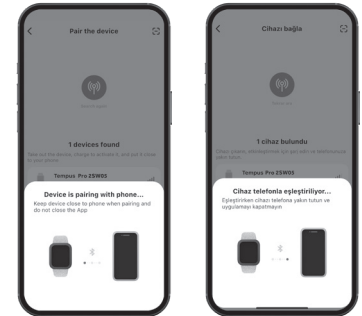

ttec meets with its customers in 22.000+ stores in 20+ countries. The number of ttec products reached their customers worldwide exceeds 100 million.

2- Download App "ttec Watch" on Apple Store or Google Play online store. Apple Store veya Google Play'den "ttec Watch" uygulamasını indirin.

3- Choose "Start to Use" for next step. / Sonraki adım için "Kullanmaya Başla"yı seçin.

4- Select device and pair. / Cihazı seçin ve eşleştirin.

Discover / Keşfet

Turning On-Off / Açma-Kapama

① Aluminium Function Button 1